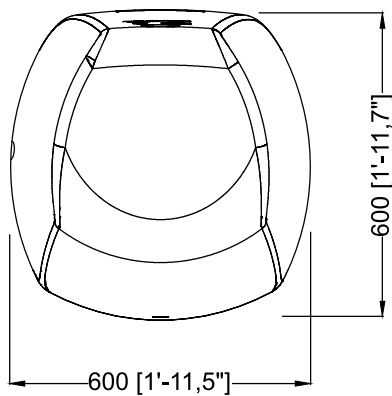

ELEGANCE 400L

Elkoplast Poland Sp. z o.o
ul. Chróścina 60
49-345 Skorogoszcz
email: andrzej@elkoplast.pl
T. 535 843 777
T. 785 592 382
www.elkoplast.pl

ELEGANCE 400L

ELKOPLAST
Między przyrodą i człowiekiem