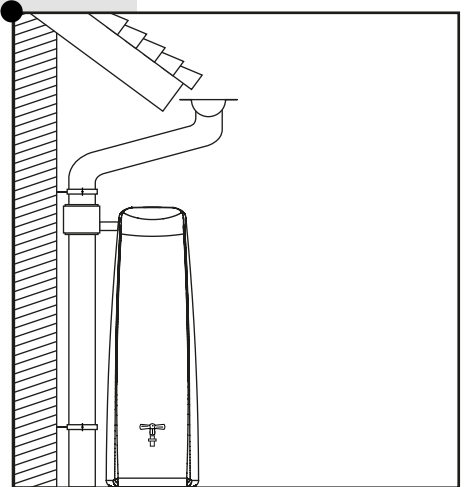

ELEGANCE 400L

ELKOPLAST
Między przyrodą i człowiekiem

Elkoplast Poland Sp. z o.o
ul. Chróścina 6D
49-345 Skorogoszcz
email: andrzej@elkoplast.pl
T. 535 843 777
T. 785 592 382
www.elkoplast.pl