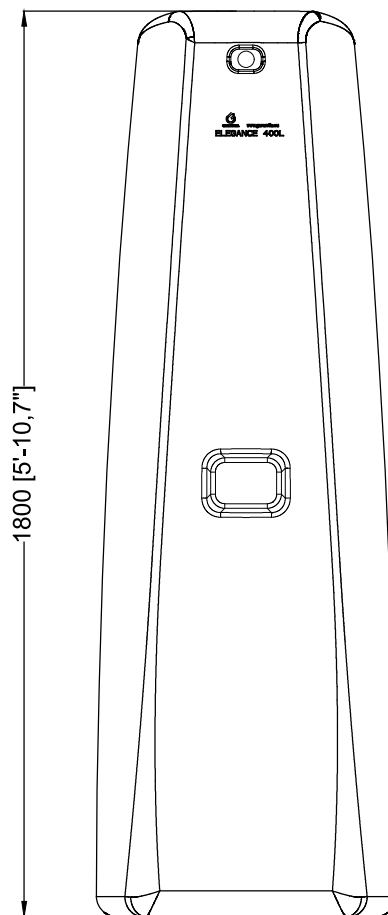

ELEGANCE 400L

Elkoplast Poland Sp. z o.o
ul. Chróścina 60
49-345 Skorogoszcz
email: andrzej@elkoplast.pl
T. 535 843 777
T. 785 592 382
www.elkoplast.pl