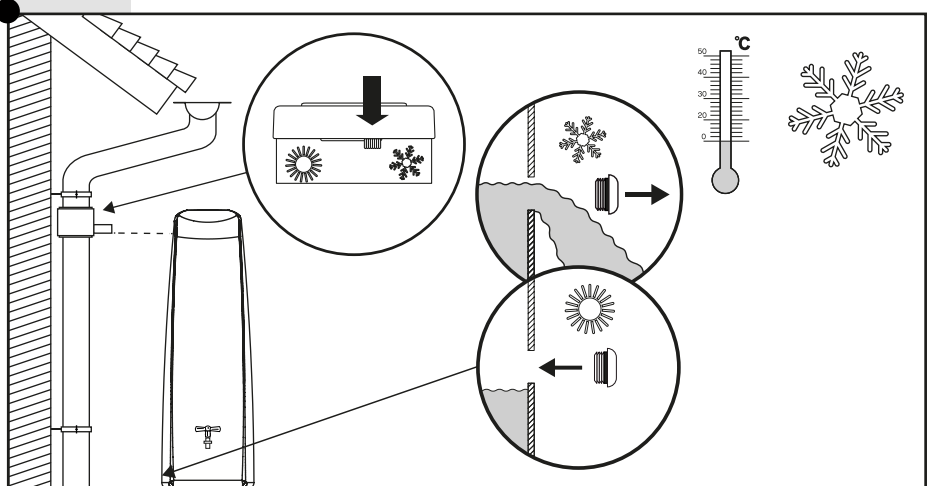

ELEGANCE 400L

ELKOPLAST
Między przyrodą i człowiekiem

Elkoplast Poland Sp. z o.o
ul. Chróścina 6D
49-345 Skorogoszcz
email: andrzej@elkoplast.pl
T. 535 843 777
T. 785 592 382
www.elkoplast.pl