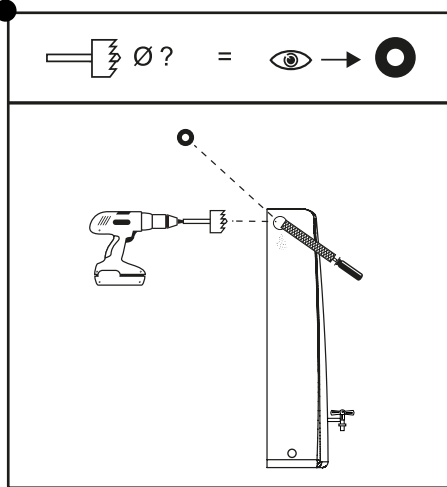

ELEGANCE 400L

ELKOPLAST
Między przyrodą i człowiekiem

Elkoplast Poland Sp. z o.o
ul. Chróścina 6D
49-345 Skorogoszcz
email: andrzej@elkoplast.pl
T. 535 843 777
T. 785 592 382
www.elkoplast.pl