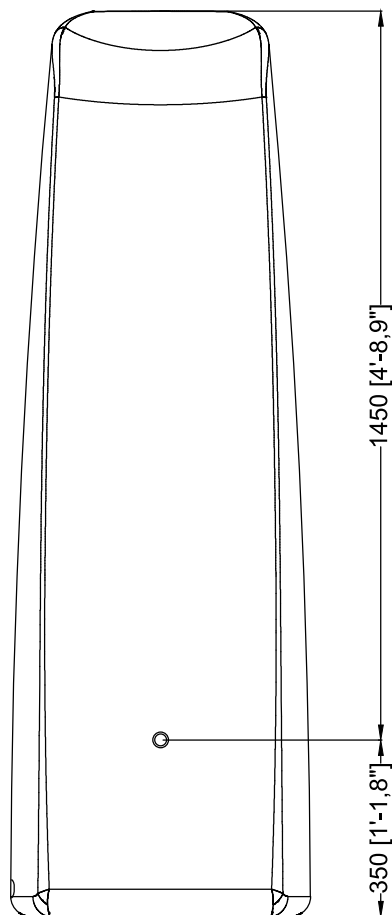

ELEGANCE 400L

Elkoplast Poland Sp. z o.o
ul. Chróścina 60
49-345 Skorogoszcz
email: andrzej@elkoplast.pl
T. 535 843 777
T. 785 592 382
www.elkoplast.pl