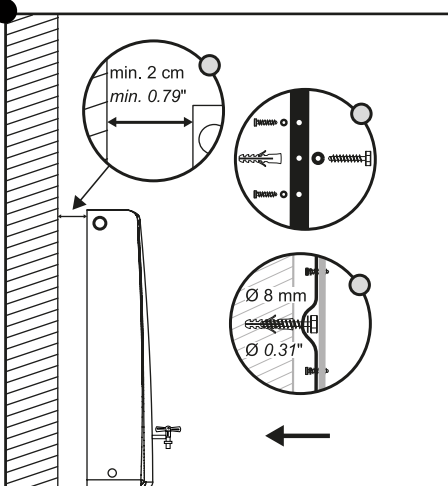

ELEGANCE 400L

ELKOPLAST
Między przyrodą i człowiekiem

Elkoplast Poland Sp. z o.o
ul. Chróścina 6D
49-345 Skorogoszcz
email: andrzej@elkoplast.pl
T. 535 843 777
T. 785 592 382
www.elkoplast.pl