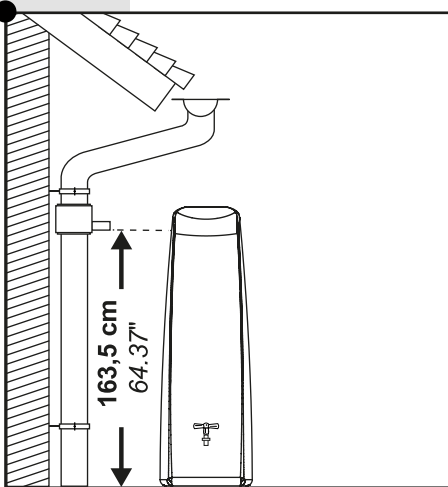

ELEGANCE 400L

ELKOPLAST
Między przyrodą i człowiekiem

Elkoplast Poland Sp. z o.o
ul. Chróścina 6D
49-345 Skorogoszcz
email: andrzej@elkoplast.pl
T. 535 843 777
T. 785 592 382
www.elkoplast.pl