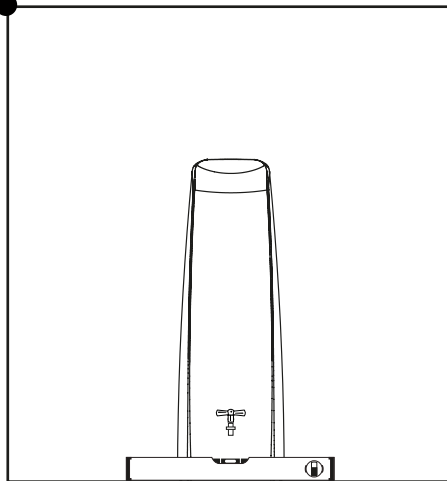

ELEGANCE 400L

ELKOPLAST
Między przyrodą i człowiekiem

Elkoplast Poland Sp. z o.o
ul. Chróścina 6D
49-345 Skorogoszcz
email: andrzej@elkoplast.pl
T. 535 843 777
T. 785 592 382
www.elkoplast.pl